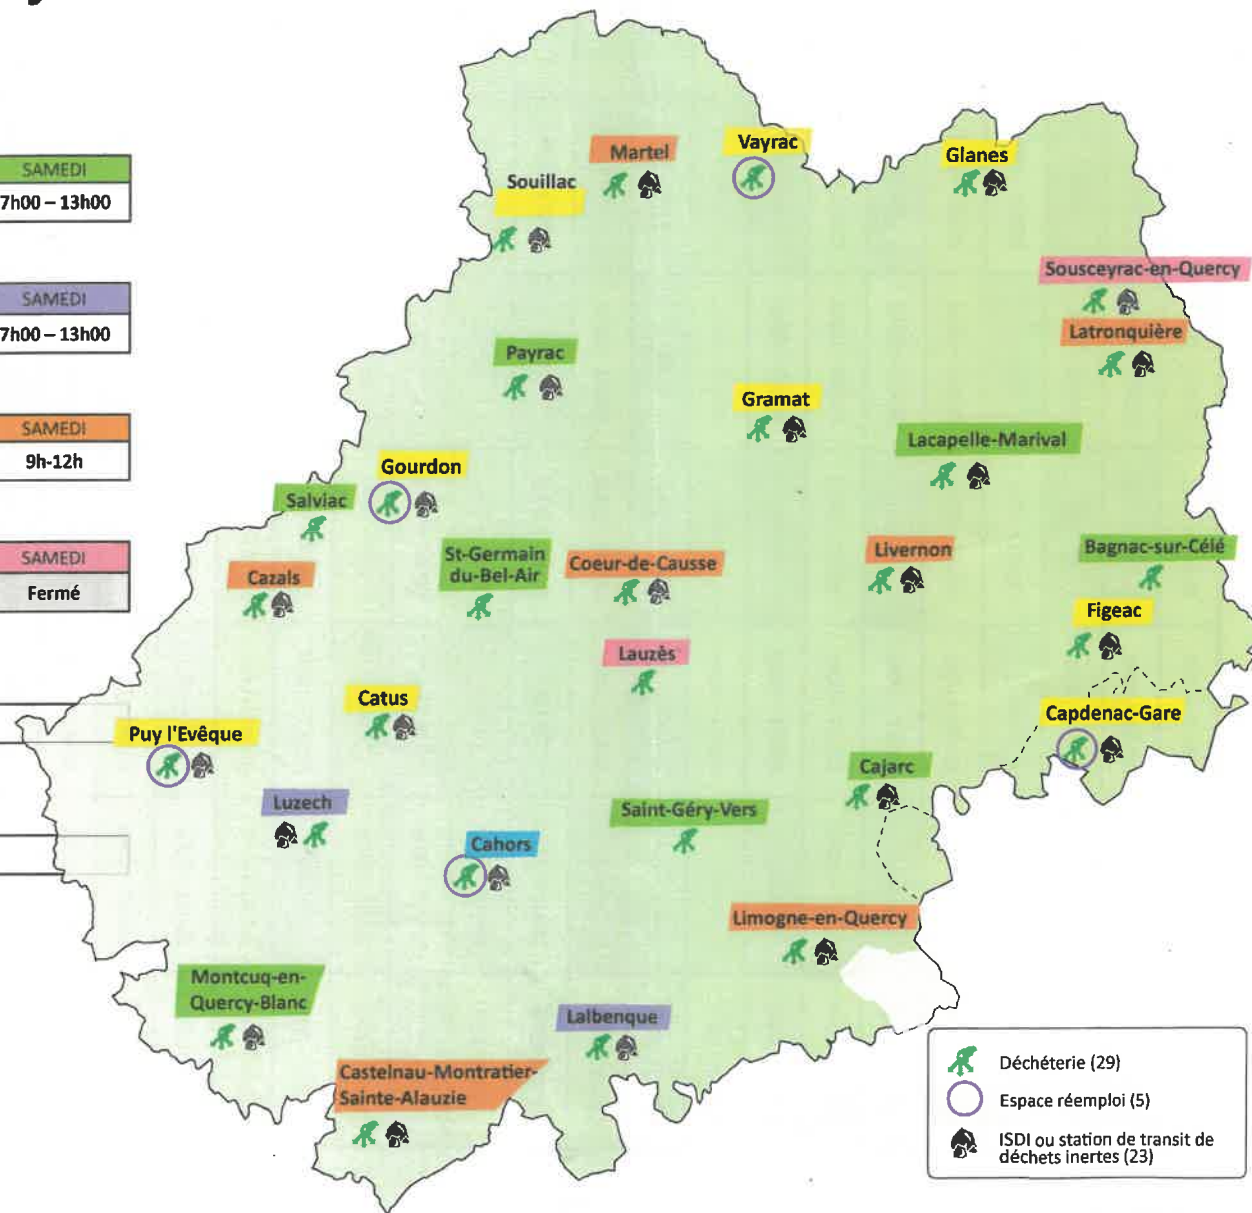

# Horaires d'été - déchèteries

## 1<sup>er</sup> juillet - 31 août 2024

LUNDI	MARDI	MERCREDI	JEUDI	VENDREDI	SAMEDI
Fermé	7h00 - 13h00	Fermé	7h00 - 13h00	Fermé	7h00 - 13h00

LUNDI	MARDI	MERCREDI	JEUDI	VENDREDI	SAMEDI
Fermé	7h00 - 13h00 du mardi au jeudi			Fermé	7h00 - 13h00

LUNDI	MARDI	MERCREDI	JEUDI	VENDREDI	SAMEDI
7h00 - 13h00	Fermé	7h00 - 13h00	Fermé	7h00 - 13h00	9h-12h

LUNDI	MARDI	MERCREDI	JEUDI	VENDREDI	SAMEDI
7h00 - 13h00	Fermé	7h00 - 13h00	Fermé	7h00 - 13h00	Fermé

DU LUNDI AU SAMEDI

7h00 - 15h00

DU LUNDI AU SAMEDI

7h00 - 13h00

-  Déchèterie (29)
-  Espace réemploi (5)
-  ISDI ou station de transit de déchets inertes (23)